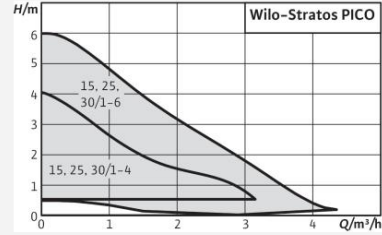

Wilo-Stratos PICO

Yapı türü

Uygulama alanı

Tüm sistemlerin sıcak su ısıtıcıları, klima uygulamaları, sanayi sirkülasyon sistemleri.

Tıp kodlaması

Örnek: **Wilo-Stratos PICO 30/1-4**

30/ Nominal bağlantı çapı

1-4 Nominal pompalama yükseklığı aralığı [m]

130 Yapı boyu

RG Bronz döküm gövde

Özellikler/ürünün avantajları

- → Klorifer ve klima sistemlerinde +2 °C ile +110 °C arasında kullanılabilir
- → Sadece 3 Watt min. güç tüketimi
- → Güncel güç tüketimini ve toplam kWh değerini görüntülemek için büyük LC ekran
- → Wilo-Connector ile alet gerektirmeyen elektrikli bağlantı
- → Ek fonksiyonlar: Dynamic Adapt, hava tahliye yordamı, gece düşürme işlemi, tuş kilidi ve reset işlevi

Teknik veriler

- → Enerji verimliliği endeksi (EEI) ≤ 0,20
- → Akışkan sıcaklığı +2 °C ila +110 °C
- → Elektrik şebekesi bağlantısı 1~230 V, 50 Hz
- → Koruma sınıfı IPX4D
- → Rakor bağlantısı Rp 1/2, Rp 1 ve Rp 1 1/4
- → Maks. işletme basıncı 10 bar

Donanım/fonksiyon

İşletim tipleri

- → Δ p-c, sabit fark basıncı için
- → Δ p-v değişken fark basıncı için, Dynamic Adapt regülasyon fonksiyonuyla kombine edilebilir

Manuel işlevler

- → İşletim tipinin ayarı
- → Pompa gücünün ayarı (basma yükseklığı)
- → Otomatik düşürme işlemi ayarı
- → Elektrik sayacı sıfırlamak için reset işlevi
- → Fabrika ayarlarına sıfırlamak için reset işlevi
- → Ayarların kilitlenmesi için "tut" (tuş kilidi) işlevi

Otomatik işlevler

- → İşletim türüne bağlı olarak kademesiz güç uyarlaması
- → Otomatik düşürme işlemi
- → Otomatik hava tahliye fonksiyonu
- → Otomatik blokajı açma fonksiyonu

Sinyal ve gösterge işlevleri

Donanım

- → Pompa gövdesinde montaj anahtarı yeri
- → Wilo-Connector ile hızlı elektrik bağlantısı
- → Otomatik Hava Tahliyesi
- → Blokaj akımına dayanıklı motor
- → Partikül filtresi
- → Isıtma uygulamaları için standart ısı yalıtımı

Malzemeler

- → Pompa gövdesi: Pk döküm
- → Isı yalıtımı: Polipropilen
- → Mil: Paslanmaz çelik
- → Yatak: Metal emdirilmiş karbon
- → Çark: Plastik

Teslimat kapsamı

- → Pompa
- → Isı yalıtımı
- → Wilo-Connector
- → Contalar
- → Montaj ve kullanma kılavuzu

Opsiyonlar

- → Stratos PICO...-RG modeli, bronz döküm pompa gövdesi ile, zemin ısıtması uygulamaları için
- → Stratos PICO...130 modelleri, 130 mm'lik kısa yapı boyunda

Aksesuarlar

- → Rakor bağlantıları
- → Adaptör parçaları
- → 2 m uzunluğunda bağlantı kablosu olan açılı fiş